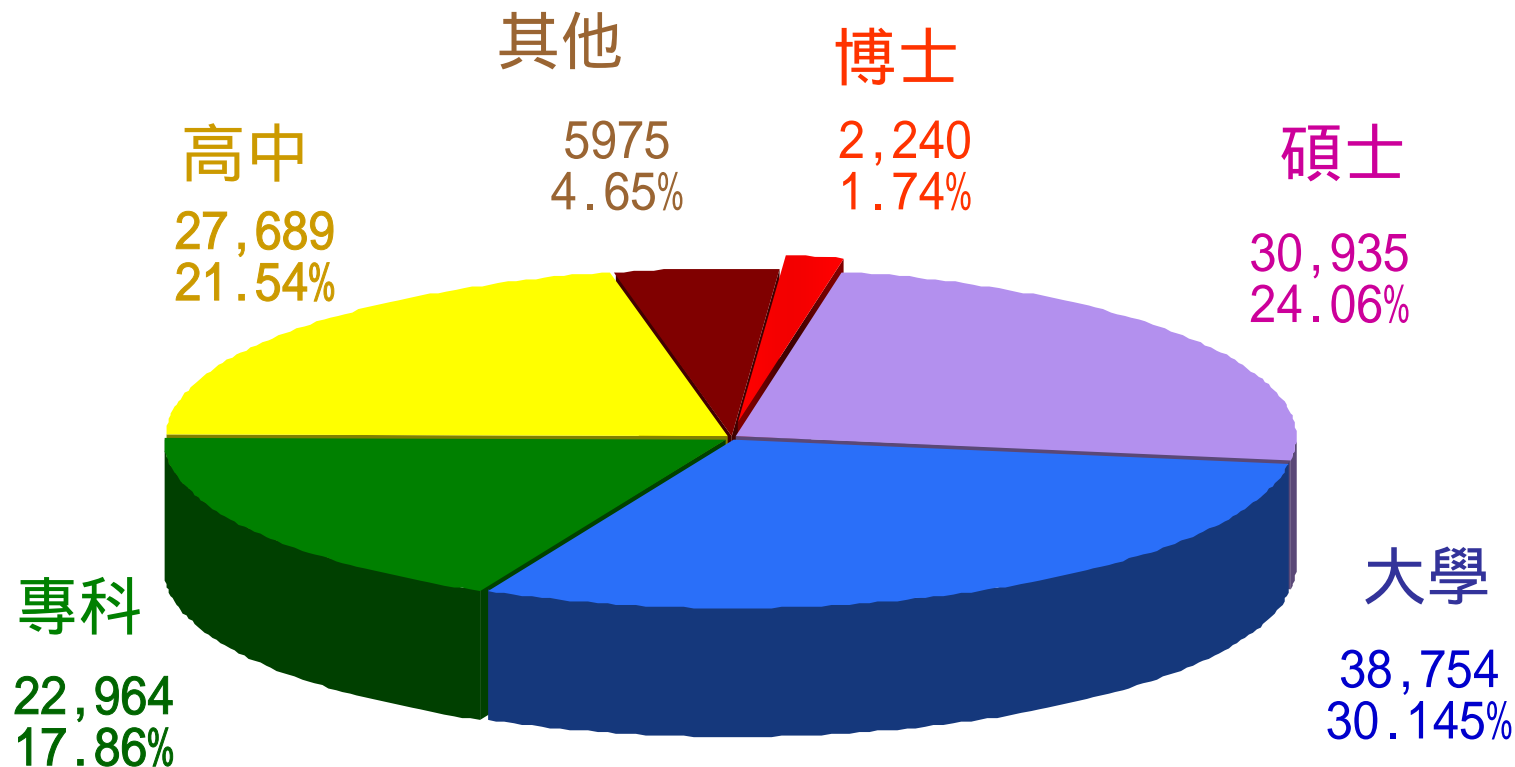

新竹科學園區 就業人員教育程度

*此圖不含外籍勞工之學歷統計

總計：132,161 人

外籍勞工

3,606 (2.73%)

資料來源：管理局統計資料

2009.12