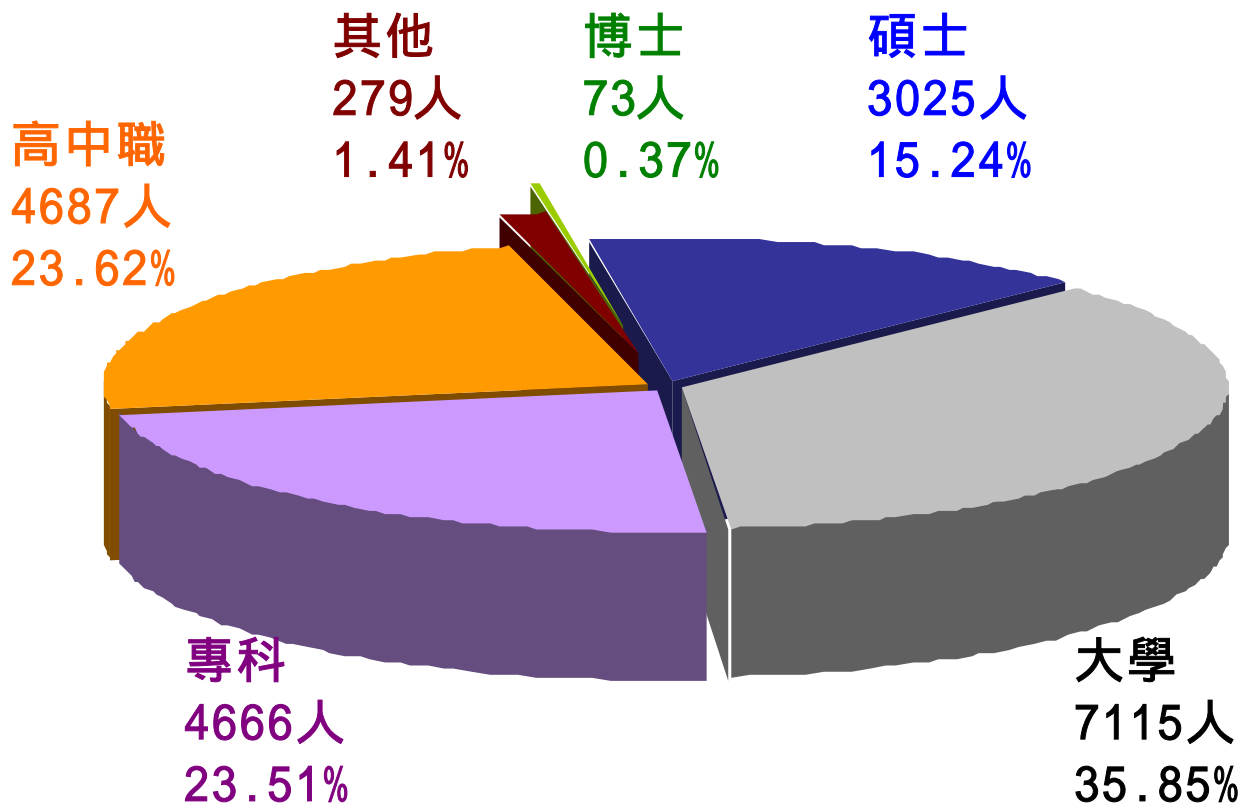

中部科學園區就業員工教育程度

總計：19,845人

2009.12